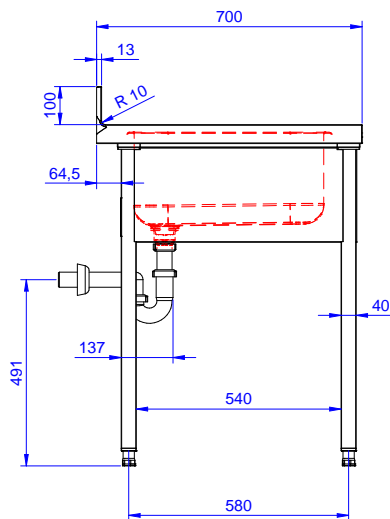

Lavatoio con 1 vasca
500x500 mm e gocciolatoio
sinistro, per lavastoviglie
sottotavolo, da 1200 mm

Descrizione

Articolo N° _____

Lavatoio in acciaio inox AISI 304 con piano di lavoro da 50 mm e spessore 8/10. Insonorizzato con piega salvamani sui bordi e dotato di involucro perimetrale ed angoli saldati. Gambe quadre in acciaio inox AISI 304 (40x40 mm) con piedini regolabili in altezza. Alzatina paraspruzzi posteriore con raggiatura 10 mm, altezza 100 mm e spessore 13 mm. Una vasca da 500x500xh250 mm dotata di tubo troppopieno e piletta di scarico da 2". Gocciolatoio stampato posizionato sulla parte sinistra sotto il quale si può inserire una lavastoviglie.

Approvazione: _____

Fronte

Lato

D = Scarico acqua

Alto

Informazioni chiave

Dimensioni esterne,
 larghezza:

132933 (ESBD1217L) 1200 mm

Dimensioni esterne,
 profondità:

700 mm

Dimensioni esterne, altezza:

900 mm

Dimensione alzatina, altezza:

100 mm

Dimensione alzatina,
 profondità:

13 mm

Dimensione alzatina, raggio:

R=10

Numero di vasche:

1

Dimensione vasca:

400X500XH250

Peso netto:

32 kg